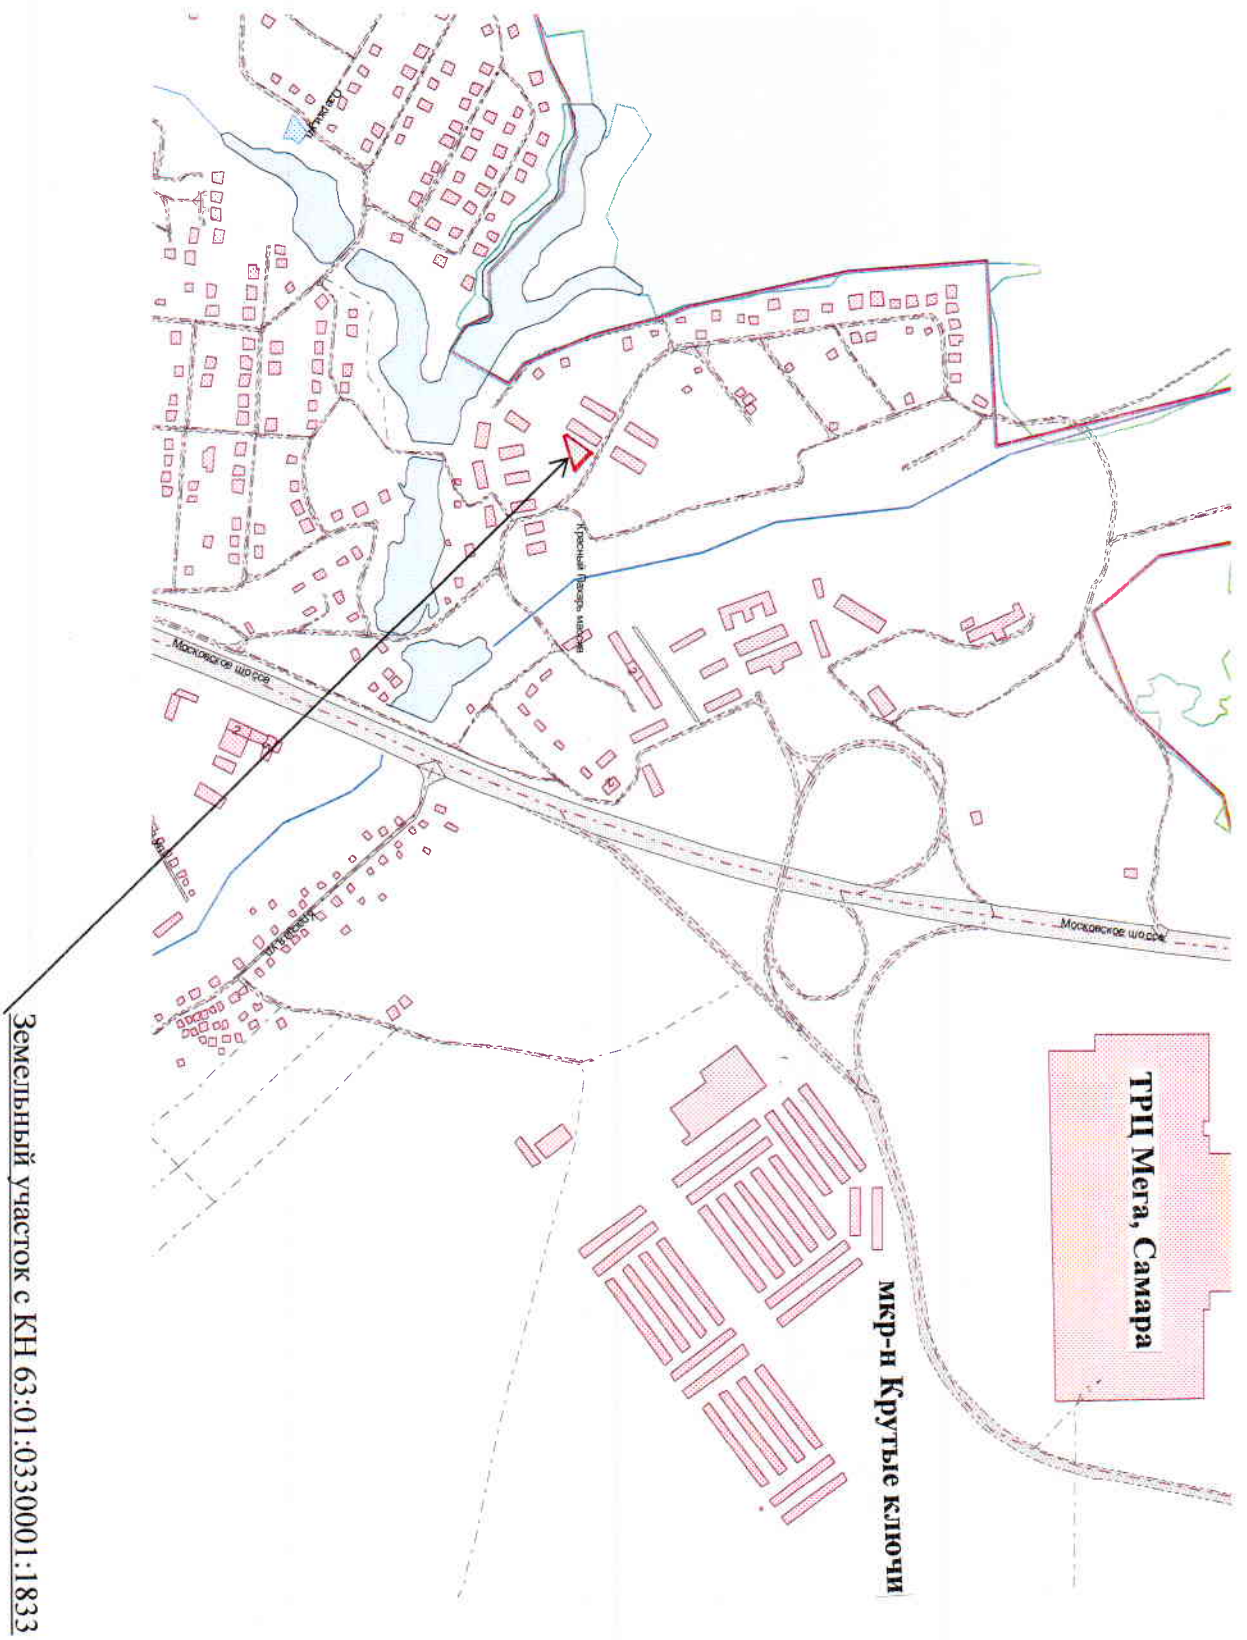

План-схема земельного участка по адресу: Самарская область, город Самара, Красноглинский район, поселок Красный пахарь, для садоводства, площадью 950 кв.м

Земельный участок с КН 63:01:0330001-1833