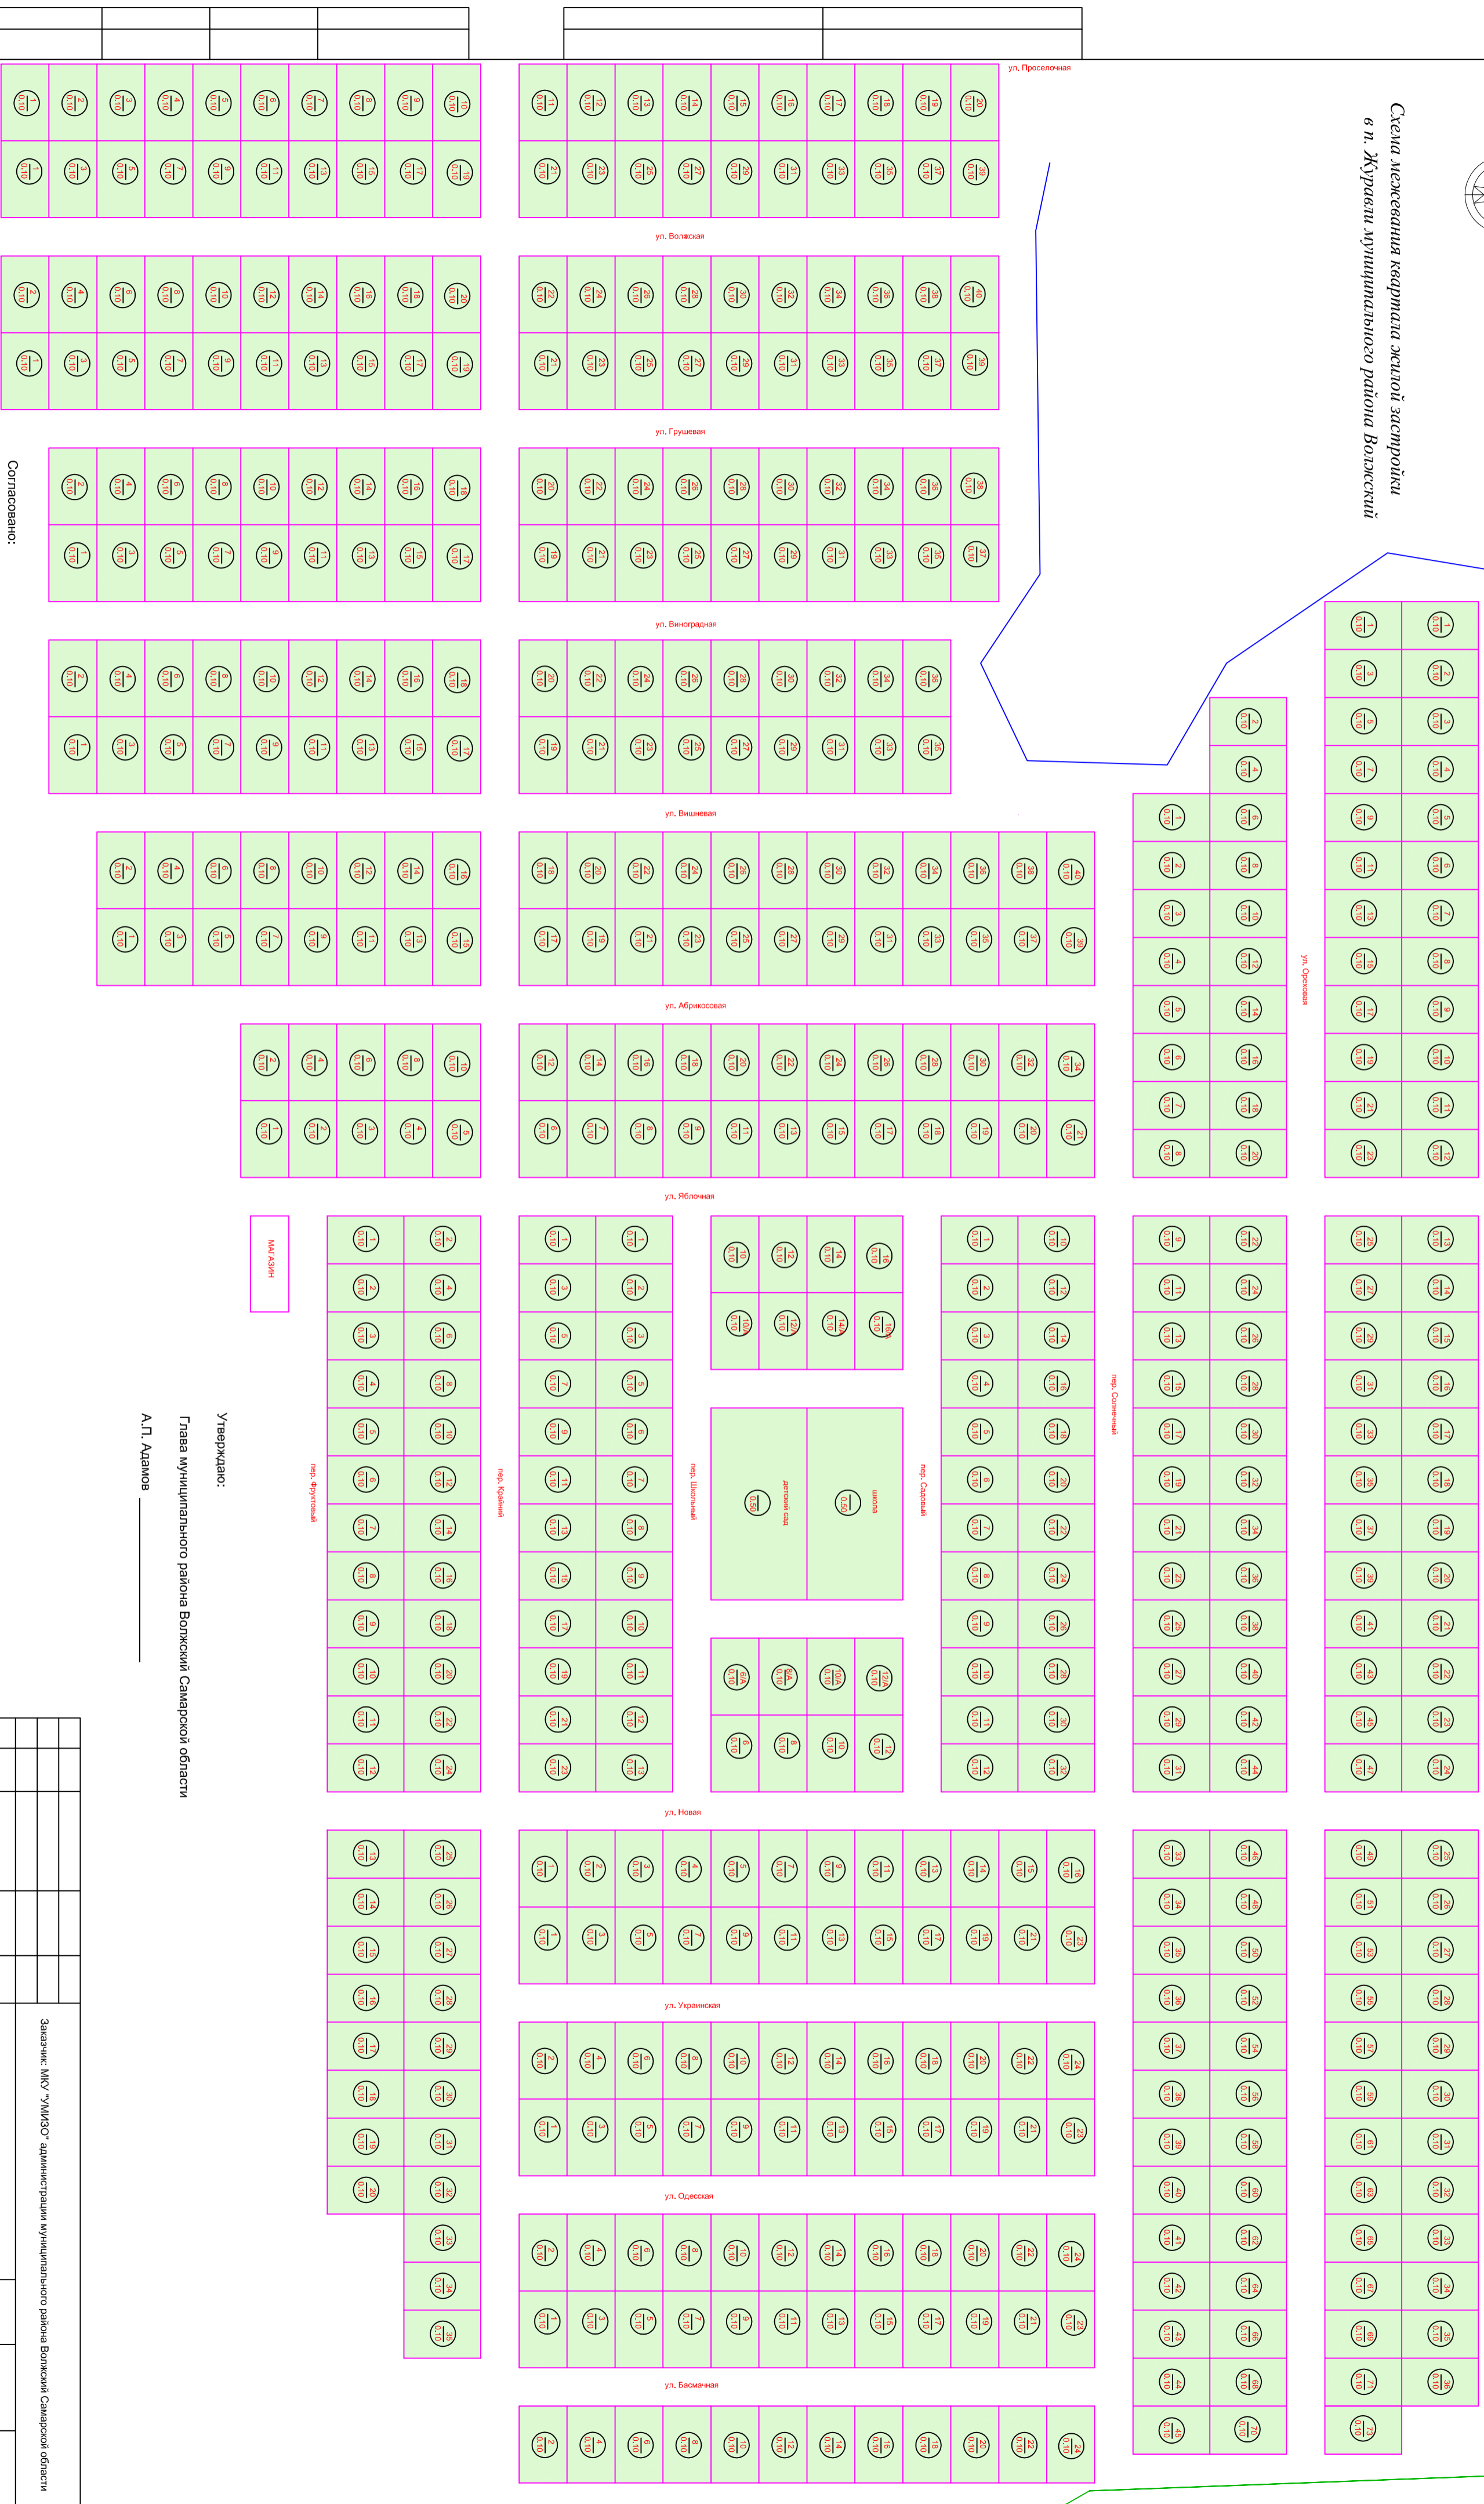

Схема межевания кварталов жилой застройки
в п. Журавли муниципального района Волжский

63:17:0517002

1/1	1/1
2/1	2/1
3/1	3/1
4/1	4/1
5/1	5/1
6/1	6/1
7/1	7/1
8/1	8/1
9/1	9/1
10/1	10/1
11/1	11/1
12/1	12/1
13/1	13/1
14/1	14/1
15/1	15/1
16/1	16/1
17/1	17/1
18/1	18/1
19/1	19/1
20/1	20/1
21/1	21/1
22/1	22/1
23/1	23/1
24/1	24/1
25/1	25/1
26/1	26/1
27/1	27/1
28/1	28/1
29/1	29/1
30/1	30/1
31/1	31/1
32/1	32/1
33/1	33/1
34/1	34/1
35/1	35/1
36/1	36/1
37/1	37/1
38/1	38/1
39/1	39/1
40/1	40/1
41/1	41/1
42/1	42/1
43/1	43/1
44/1	44/1
45/1	45/1
46/1	46/1
47/1	47/1
48/1	48/1
49/1	49/1
50/1	50/1
51/1	51/1
52/1	52/1
53/1	53/1
54/1	54/1
55/1	55/1
56/1	56/1
57/1	57/1
58/1	58/1
59/1	59/1
60/1	60/1
61/1	61/1
62/1	62/1
63/1	63/1
64/1	64/1
65/1	65/1
66/1	66/1
67/1	67/1
68/1	68/1
69/1	69/1
70/1	70/1
71/1	71/1
72/1	72/1
73/1	73/1
74/1	74/1
75/1	75/1
76/1	76/1
77/1	77/1
78/1	78/1
79/1	79/1
80/1	80/1
81/1	81/1
82/1	82/1
83/1	83/1
84/1	84/1
85/1	85/1
86/1	86/1
87/1	87/1
88/1	88/1
89/1	89/1
90/1	90/1
91/1	91/1
92/1	92/1
93/1	93/1
94/1	94/1
95/1	95/1
96/1	96/1
97/1	97/1
98/1	98/1
99/1	99/1
100/1	100/1

1/1	1/1
2/1	2/1
3/1	3/1
4/1	4/1
5/1	5/1
6/1	6/1
7/1	7/1
8/1	8/1
9/1	9/1